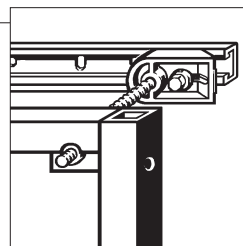

## Montering af installationsvæg 1300 mm

1.

2.

3. Artikelnr.: 461 782

4. Artikelnr.: 461 799

5. Artikelnr.: 461 812

6. Artikelnr.: 461 768

## Installationsvæg til ældre-, pleje- og handicapsektoren/skinnemontering

1.

2.