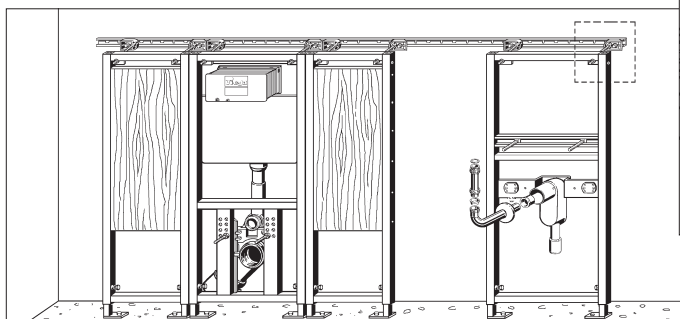

## Montering af installationsvæg 1300 mm

1.

2.

3. Artikelnr.: 461 782

4. Artikelnr.: 461 799

5. Artikelnr.: 461 812

6. Artikelnr.: 461 768

## Installationsvæg til ældre-, pleje- og handicapsektoren/skinnemontering

1.

2.

## ECO Plus indbygget i skillevæg af stål skinner og med gipsbeklædning.

1.

2.

3. Dobbeltbeklædning med  
\* 2 x 12,5 mm plader