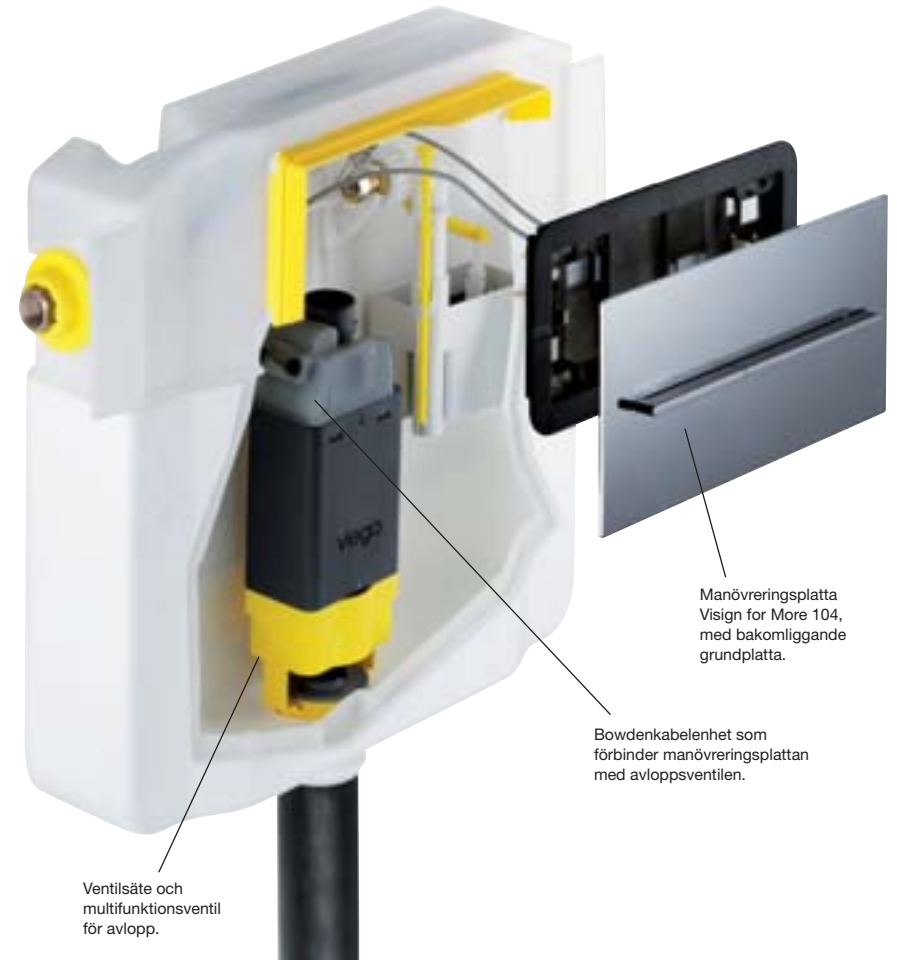

Visign for Style.

Andra färger, se katalogen.

Ren stil behöver inte vara tråkig.

Visign i större byggnader: perfekt teknik i vackra ramar.

Den har många dolda talanger. Men det räcker med ett enkelt tryck på det vackra Viega Visign manövreringselementet för att den inbyggda cisternens kvaliteter ska bli uppenbara för var och en. Det märks tydligt att det är fråga om en cistern konstruerad med den senaste tekniken: multifunktionsavloppsventil, integrerad påyllnings slang och optimerad monterings teknik för manövreringsplattan.

Nyhet: Viega inbyggnadscistern Visign 2.

Med denna cistern blir vattenhanteringen både miljövänlig och kostnadsmedveten, eftersom dubbelspolningen fungerar enligt de allra senaste principerna med steglös inställning av spolmängden (stor spolning 6–9 liter och liten spolning 3–4 liter). Bland många andra fördelar kan också nämnas den förmonterade vattendragningen från hörnventil till påfyllningsventil – en faktor som sparar både tid och pengar. Och sist men inte minst: Inbyggnadscisternens långa livslängd gör den till en säker investering.

Att få ut maximalt av ett minimalt antal element – det är mottot för detta ytterst flexibla installationsväggsystem. Steptec är ett moduluppbyggt system där skenor och kopplingar utgör basen för monteringen. Utifrån denna utgångspunkt kan man skapa nästan allt, exempelvis en smart nischlösning med halvhög installationsvägg eller ett arkitektoniskt raffinerat badrum med skiljevägg i rumshöjd. Systemet är garanterat brand- och ljudisolerat. Och för kreativiteten finns knappast några gränser.