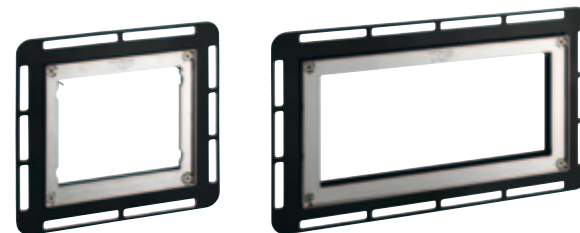

Infällda spolpaneler från Viega

Elegant variant

God design är ofta diskret. Och det är just denna diskreta elegans man lägger märke till hos de infällda spolpanelerna i serierna Visign for More och Visign for Style. De bildar en helt plan yta tillsammans med väggen eftersom inbyggnadsramarna enkelt kan anpassas till olika plattjocklekar. Dessutom kan man med hjälp av funktionsenheten för natursten montera exempelvis plattor som infälld spolpanel. Det finns många möjligheter att sätta sin personliga prägel.

**Infälld spolpanel
från Viega**

God design i perfekta ramar

Den mest eleganta designen i badrummet får man med infälld montering av spolpaneler. Viegas Visign-kollektion erbjuder tre olika koncept för installationsväggsystemen Viegaswift, Steptec och Viega Eco Plus.

1. Visign for Style och Visign for More.

Dessa klassiska designlinjer kan också monteras infällt med hjälp av en särskild inbyggnadsram. Observera att det bara är vissa av våra spolpaneler som passar för infälld montering.

2. Visign for Style 12 i enskikts säkerhetsglas (ESG), infälld montering.

Finns i färgerna ESG klar/ljusgrå, ESG par-sol/svart och ESG klar/mintgrön.

3. Minimalistisk design i natursten.

Stenplattan skärs till på plats och klistras på funktionsenheten. Integrerad med monterings-satsen är den nästan osynlig och bildar en genomgående yta med naturstens- eller kakelväggen.