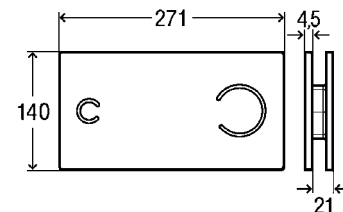

- Den bakre täckplattan kan monteras infälld i nivå med väggen
- Enkel aktivering av dubbelspolningsteknik med vajer
- Kan även levereras med beröringsfri aktivering Visign for More 100 sensitive

viega