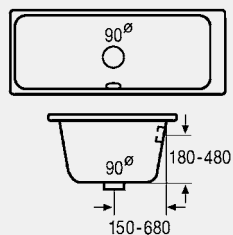

E 6141.12; 6141.17; 6141.33 + 6141.0/6141.09; 6142.33 + 6142.0/6142.09/6156.0/6157.0, 6143.12; 6149.22; 6148.2, 6141.72, 6141.70, 6141.71