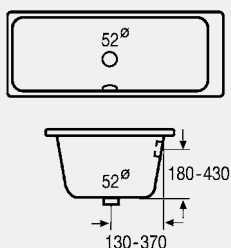

B 6145.5; 6148.1; 6149.11; 6161.11; 6161.16; 6161.32 + 6161.05/6161.09; 6163; 6163.1 + 6162.0/6162.09/ 6154.0/6155.0, 6167.11, 6948.5, 6170.11, 6171.11, 6161.62, 6161.60, 6161.61