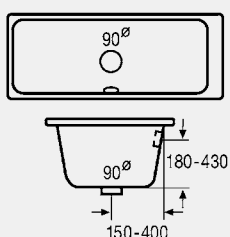

H 6929; 6929.1 + 6929.0

Bette:				
Belbette	A	BetteRomantica	A	Piccolo duschkar 669, 670
BetteArco	A	BetteSchmidden II	D	Portofino 113, 115
BetteBambino	A	BetteSeat	A	Portofino 340
BetteCaro utan sarg, 35 djup	F	BetteSelect 3410–3413	C	Smart-line 30/31
BetteCaro duschkar		BetteSelect 3420–3433	B	Smart-line 32, 34, 35, 36, 37, 38, 39,
med/utan sarg, 65 djup	F	BetteSetline	A	40, 44, 45, 46, 47
BetteChic	A	BetteSet	A	Smart-line duschkar 60–71
BetteClassic	A	BetteSet Comfort	A	Smart-line duschkar 60–66
BetteCora	B	BetteSign	A	Vario 242, 243
BetteCora Ronda	B	BetteSkyline	D	
BetteCora Ronda Comfort	B	BetteSpa	E**	Galatea:
BetteCora Comfort	B	BetteStarlet	B	Beach BH 180, BH 200
BetteCorner utan sarg, 35 djup	F	BetteStarlet Comfort	B	Beach BH 190S, BH 150E
BetteCorner duschkar	F	BetteStarlet I	B	Beach BH duschkar alla modeller
med/utan sarg, 65 djup	F	BetteStarlet I Comfort	B	Cliff CF 145E, CF 210S
BetteCorner duschkar		BetteStarlet II	B	Cliff CF 180
med/utan sarg, 150 djup	G	BetteStarlet III	B	Cliff CF duschkar alla modeller
BetteCorner duschkar		BetteStarlet IV	B	Coast CT 180, CT 170, CT 170U,
med/utan sarg, 280 djup	A	BetteStarlet IV Comfort	B	CT 170D, CT 160K, CT 180K
BetteCorner Morrison	B	BetteStarlet V	B	Coast CT 145E, CT 190S, CT 200S
utan sarg	B	BetteStarlet V Comfort	B	Coast CT duschkar alla modeller
BetteCorner Morrison Comfort	B	BetteStarlet Flair Oval	B	Splash SH 160/75, SH 170/75
BetteCorner Sieger Kantig rund	D	BetteStarlet Oval	B	Sunrise SE 150/70, SE 160/70,
BetteCorner Sieger Comfort	D	BetteStarlet Oval Comfort	B	SE 170/70, SE 180/80,
BetteDarling badkar	B	BetteStarlet Octa	B	SE 150/75, SE 160/75,
BetteDarling duschkar	F	BetteStarlet sexkantigt	B	SE 170/75, SE 150U, SE 160U
BetteDream	B	BetteSteel Duo	B	Sunrise SE 80QFL/QSF/RFL/RSE,
BetteDual	B	BetteSteel Oval	B	SE 90QFL/QSF/RFL/RSE,
BetteDuett	A	BetteSteel Corner	A	SE 100QFL/QSF, SE 90/75FL/SF,
BetteDuo	A	BetteSteel Corner Comfort	A	SE 90/80FL/SF
Bette duschkar superlåg	A	BetteStufenbadewanne	A	Sunset ST 45E, ST 116 Kantig,
3,5 CM	F	LaBette	A	ST 116 Rund
Bette duschkar 6,5 CM	F	** Rotaplex Trio Modell 6141.33		Sunset ST 200, ST 176E
Bette duschkar 15,0 CM	G	kan ej användas		Sun S 109, S 110, S 202, S 204,
Bette duschkar 28,0 CM	A	Duravit:		S 206, S 208, S 210,
BetteEmotion	F	Daro 700027, 700141	A	S 220 Vänster, S 222 Höger,
BetteEsprit	B	Daro 700028	B	S 224 Vänster, S 226 Höger
BetteEsprit Comfort	B	Darling 700238–49	B	Sun S 114, S 115,
BetteFamily	B	D-Code 700096, 700098, 700100	B	S 180/800 V VL VR, S 190/900C,
BetteFamily Octa	B	D-Code 700101, 700137, 700138,	A	S 190/800 V VL VR, S 200/900C
BetteFamily Oval	B	710097, 710099	B	Sun S 332, S 333, S 341, S 342,
BetteForm	A	D-Code 720093–113	B	S 343, S 345, S 346, S 352,
BetteForm Comfort	A	Dura Style	F	S 353, S 354, S 360, S 361,
BetteForm Low-Line	A	Esplanata 700281–91	B	S 370, S 371, S 374, S 375,
BetteForm Nova	A	Happy D. 700308–320	C	S 381, S 382, S 383, S 385
BetteForm Safe	A	Happy D. duschkar	B	Sun S 301, S 302, S 314
BetteFree	B	Onto 700230–233	F	Surf SF150 D, SF 150 U, SF 170,
BetteHome	D	Paiova	B	SF 170 U, SF 180
BetteHome Comfort	D	PuraVida 700181, 700198	C	
BetteHome Oval	D	PuraVida 700182, 700183, 700184	A	GKI
BetteHome Oval Comfort	D	PuraVida duschkar 720077/78	B	MEMO:
BetteLine	A	Starck rektangel 700001–3, 700059,	F	Rektangulärt 1700x750x450,
BetteLuna	B	700060, 700089, 700333–337,		1700x800x450, 1800x800x450
BetteMetric	B	700117–700119	B	Rektangulärt 1900x900x450,
BetteMorrison	B	Starck rektangel 700204–207,	A	1800x1400x500
BetteMorrison Comfort	B	700048, 700052, 700057, 700058,		Ovalt 1800x800x450
BetteMorrison Oval	B	700061, 700062, 700088, 700090,		Ovalt 1900x900x450
BetteOcean	B	700338–341	B	Hörnbadkar 1700x900/600x450,
BetteOcean Low-Line	B	Starck Oval 700009–12	B	1750x1350/700x450
BetteOne/Highline	B	Starck duschkar Serie	B	Duschkar Familj
BetteOne Relax/Highline	B	Vero	F	FOX:
BettePlan	B		B	Rektangulärt 1700x750x420,
BettePoint	F	Duscholux:		1800x800x460
BettePoint Hörn	F	Ancona 110, 112	B	Ovalt 1850x900x460
BettePoint Vägg	F	Ancona duschkar 914, 915	A	Hörnlösning 1800x800x460
BettePool Oval	D	Cordoba 871, 875	F	LIVE:
BettePool I, II, III	D	Free-line 118, 242, 408/409, 534	F	Rektangulärt 1700x800x430,
BettePrisma	A	Malaga 460, 461, 470, 471	D	1800x800x450
BetteProfi-Form	A	Malaga duschkar 774	A	Duschkar Familj
BettePur 170	A	Prime-line 245/246, 247/248,	F	UNO:
BettePur 180	B	249/250, 251/252, 253/254, 255,		Rektangulärt 1700x750x450,
BettePur Comfort	A	257, 259, 260, 261, 262, 263,		1800x800x480, 1700x800x480
BettePur Oval	A	264, 265, 266	A	Ovalt 1800x800x480
BettePur sexkantigt	A	Piccolo 163, 164, 167, 168, 173, 174	A	Sexkantigt 1900x900x450,
BettePur IV/V	A	Piccolo Duo	A	2050x900x480
BettePur IV/V Comfort	A	Piccolo Sky 180, 181	A	Duschkar Familj
			B	Vario Hörn NOVA